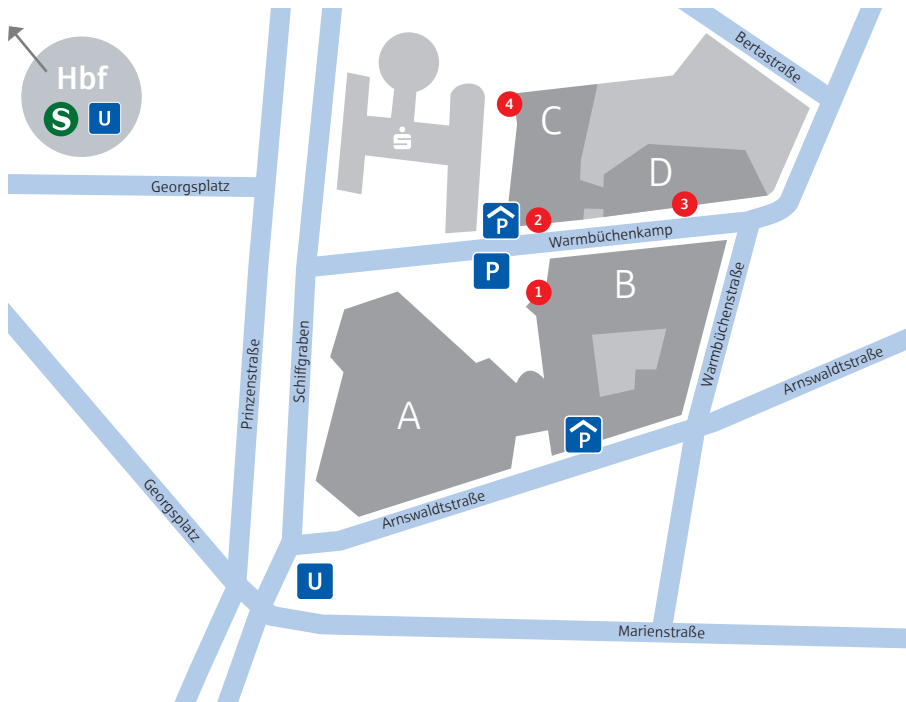

Herzlich willkommen!

- 1 Eingang Hauptverwaltung
- 2 Eingang Kundenservice
- 3 Eingang Veranstaltungs-/ Schulungszentrum
- 4 Einfahrt Schadensschnelldienst

-  Tiefgarage
-  Kurzzeit-Parkplatz

Anfahrt mit öffentlichen

Verkehrsmitteln:

Flughafen:

Mit der S-Bahn zum Hauptbahnhof.

Vom Hauptbahnhof:

Mit den U-Bahn-Linien 1, 2 und 8 zum Aegidientorplatz

Parken:

Bitte nutzen Sie die Tiefgaragenplätze in der Arnswaldstraße oder im Warmbüchenkamp. Für Kurzzeitparker stehen vor der Hauptverwaltung Parkplätze zur Verfügung.

Anfahrt mit dem Auto:

Von Westen:

A2, Abfahrt H-Langenhagen, Richtung Zentrum

Von Osten:

Abfahrt Kreuz-H-Buchholz, auf dem Messeschnellweg am Fernmeldeturm vorbei, zweite Abfahrt „Pferdeturm“ rechts, Richtung Zentrum

Von Norden:

A7, Abfahrt Kreuz-H-Kirchhorst, auf der A37 Richtung Messe, bis Abfahrt „Pferdeturm“, Richtung Zentrum

Von Süden:

A7, Abfahrt Dreieck H-Süd, auf der A37 Richtung Messe, bis Abfahrt „Pferdeturm“, Richtung Zentrum